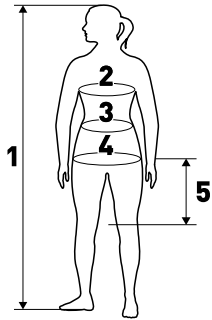

### THERMO GUARD SHORTY UNISEX

IT	EU	CHEST	WAIST	HIPS	TOLERANCE
-3	8 A	56 / 22"	52 / 20"	66 / 26"	± 2 / ± 0.8"
-2	10 A	61 / 24"	56 / 22"	75 / 30"	± 2 / ± 0.8"
-1	12 A	67 / 26"	60 / 24"	79 / 31"	± 2 / ± 0.8"
0	14 A	73 / 29"	65 / 26"	87 / 34"	± 2 / ± 0.8"
1	XS	86 / 34"	65 / 26"	85 / 33"	± 2 / ± 0.8"
2	S	90 / 35"	70 / 28"	89 / 35"	± 2 / ± 0.8"
3	M	94 / 37"	74 / 29"	94 / 37"	± 2 / ± 0.8"
4	L	99 / 39"	78 / 31"	98 / 39"	± 2 / ± 0.8"
5	XL	103 / 41"	82 / 32"	102 / 40"	± 2 / ± 0.8"
6	XXL	107 / 42"	86 / 34"	106 / 42"	± 2 / ± 0.8"
7	3XL	111 / 44"	91 / 36"	111 / 44"	± 2 / ± 0.8"

### NEOPRENE BOOTS

	EUROPE	USA	JAPAN
4XS	34/35	3	-
3XS	35/36	4	-
2XS	36/37	5	23 cm
XS	38	6	24 cm
S	39/40	7	25 cm
M	40/41	8	26 cm
L	41/42	9	27 cm
XL	43	10	28 cm
2XL	44/45	11	29 cm
3XL	45/46	12	-
4XL	47	13	-

## SIZE CHARTS

### ULTRASKIN MAN

	S	M	L	XL	2XL	3XL
1	170.5-178	173-180.5	175.5-183	178-185.5	180.5-188	183-190.5
	5'7"-5'10"	5'8"-5'11"	5'9"-6"	5'10"-6'1"	5'11"-6'2"	6"-6'3"
2	97	104	110	116	122	128
	38.2"	40.9"	43.3"	45.7"	48"	50.4"
3	88	95	101	107	113	119
	34.6"	37.4"	39.8"	42.1"	44.5"	46.8"
4	100	107	113	119	125	131
	39.4"	42.1"	44.5"	46.8"	49.2"	51.6"
5	51	53	56	59	62	65
	20.1"	20.9"	22"	23.2"	24.4"	25.6"